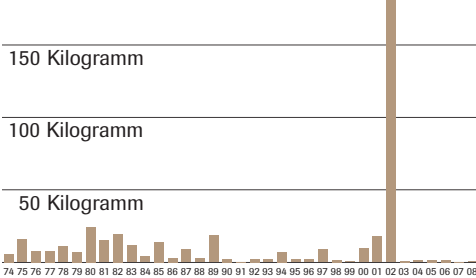

Beschlagnahmen: Hanfpflanzen

**Total 1974 bis 2008:
3'383'324 Hanfpflanzen,
also über 3 Millionen**

Beschlagnahmen: Gras

**Total 1974 bis 2008:
120'149'723 Gramm Gras,
also 120 Tonnen**

Beschlagnahmen: Haschisch

**Total 1974 bis 2008:
21'991'862 Gramm Hasch
also 22 Tonnen**

Beschlagnahmen: Haschisch-Öl

**Total 1974 bis 2008:
428'202 Gramm
Haschisch-Öl,
also 428 Kilogramm**