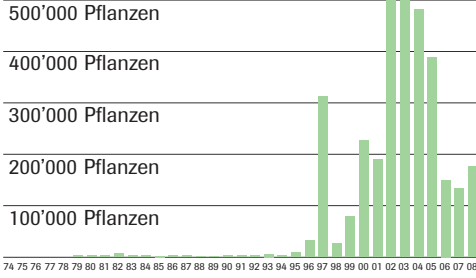

Beschlagnahmen: Hanfpflanzen

**Total 1974 bis 2008:
3'383'324 Hanfpflanzen,
also über 3 Millionen**

Beschlagnahmen: Gras

**Total 1974 bis 2008:
120'149'723 Gramm Gras,
also 120 Tonnen**

Beschlagnahmen: Haschisch

**Total 1974 bis 2008:
21'991'862 Gramm Hasch
also 22 Tonnen**

Beschlagnahmen: Haschisch-Öl

**Total 1974 bis 2008:
428'202 Gramm
Haschisch-Öl,
also 428 Kilogramm**