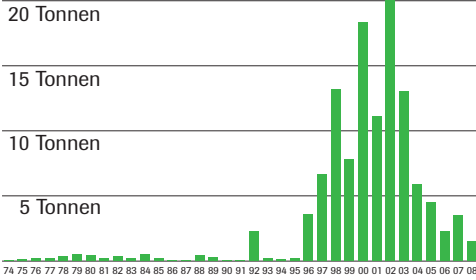

Beschlagnahmen: Hanfpflanzen

**Total 1974 bis 2008:
3'383'324 Hanfpflanzen,
also über 3 Millionen**

Beschlagnahmen: Gras

**Total 1974 bis 2008:
120'149'723 Gramm Gras,
also 120 Tonnen**

Beschlagnahmen: Haschisch

**Total 1974 bis 2008:
21'991'862 Gramm Hasch
also 22 Tonnen**

Beschlagnahmen: Haschisch-Öl

**Total 1974 bis 2008:
428'202 Gramm
Haschisch-Öl,
also 428 Kilogramm**