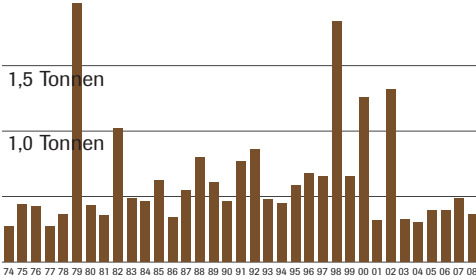

Beschlagnahmen: Hanfpflanzen

**Total 1974 bis 2008:
3'383'324 Hanfpflanzen,
also über 3 Millionen**

Beschlagnahmen: Gras

**Total 1974 bis 2008:
120'149'723 Gramm Gras,
also 120 Tonnen**

Beschlagnahmen: Haschisch

**Total 1974 bis 2008:
21'991'862 Gramm Hasch
also 22 Tonnen**

Beschlagnahmen: Haschisch-Öl

**Total 1974 bis 2008:
428'202 Gramm
Haschisch-Öl,
also 428 Kilogramm**